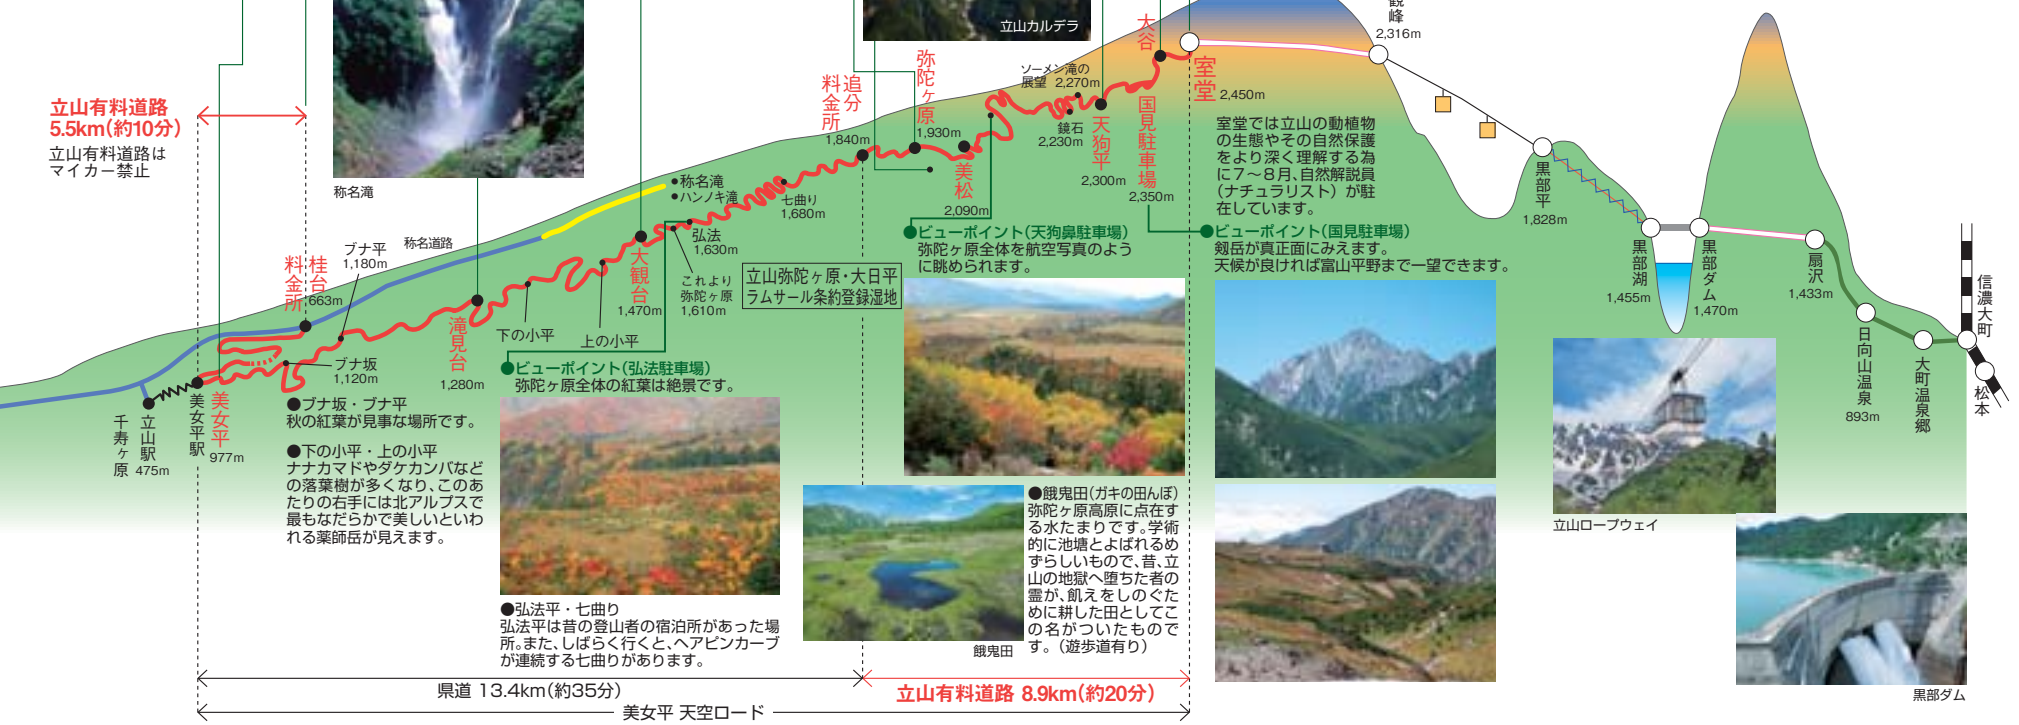

称名滝

●大観台

称名滝や美女平の原生林地帯、鍬崎山などが一望できます。

●弥陀ヶ原

標高2,000mの溶岩台地に広がる大高原(東西4km、南北2km)であり、その湿原は、大日平と共にラムサール条約湿地に登録されています。夏は高山植物群、秋にはその紅葉と、鮮やかに姿を変え、ここよりの富山平野、富山湾、能登半島の眺めはすばらしく、時には下方をうめつくす雲海が見渡せることもあります。

雲海と鍬崎山(弥陀ヶ原)

●立山カルデラ展望台

立山荘横より右方向に徒歩約15分。立山カルデラは、旧立山火山の火口が崩れたもので、東西5.6km、南北3.6kmの巨大なものです。

立山カルデラ

●天狗平

標高2,350m。ソーメン滝、天狗山、剣岳などの眺望が楽しめます。国見駐車場でバス60台が駐車可能です。この辺りから特別天然記念物の雷鳥が生息しています。

●雪の大谷

雪の壁が20m近くに達し、訪れる人を圧倒します。

●室堂(標高2,450m)

周辺の主なみどころ

★雄山頂上(徒歩2時間)

標高3,003m。立山の主峰雄山は、昔から山岳信仰のシンボルとして全国各地に知られ、山頂には雄山神社峰本社があります。最もポピュラーな登山コースとして親しまれ、山頂からは富士山、槍ヶ岳、白山が見え、北アルプスの全容が一望できます。

雄山頂上

★みくりが池(徒歩10分)

立山の雄姿を映す、数々の伝説を秘めた神秘的な湖。北アルプスで最も美しいといわれる山上湖で、周囲412m。その水は地下にくぐって地獄谷に流れ、やがてソーメン滝となります。

みくりが池

★地獄谷(立入禁止)

噴気孔からブツブツ水蒸気と硫化水素ガスが噴出し、鬼気迫る谷は、昔から信仰の舞台として人々を惹きつけてきました。

立山有料道路 5.5km(約10分)

立山有料道路はマイカー禁止

称名滝

桂台

料金所