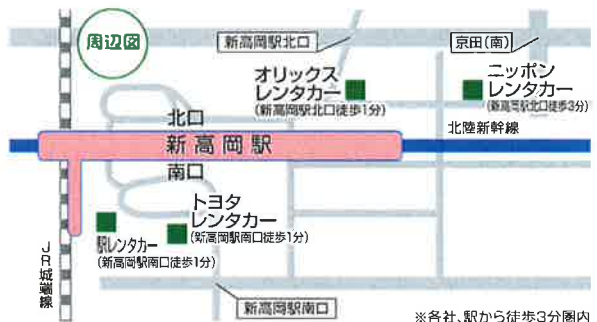

### 3 後日

- セット料金のうち①の料金はETCカード決済  
それ以外はクレジットカード決済

お問い合わせ

**NEXCO中日本お客さまセンター(24時間)**

TEL.0120-922-229 (フリーダイヤル)

TEL.052-223-0333 上記をご利用できないお客さま(通話料有料)

発行元 高岡市観光交流課 TEL.0766-20-1301

レンタカー予約連絡先 H30.2.15現在

オリックスレンタカー 新高岡駅前店 TEL.0766-20-0543

トヨタレンタカー 新高岡駅前店 TEL.0766-26-1070

ニッポンレンタカー 新高岡駅北口営業所 TEL.0766-27-0919

駅レンタカー 西日本予約センター TEL.0088-24-4190

飛越能周遊モデルコース / 飛越能 Facebook