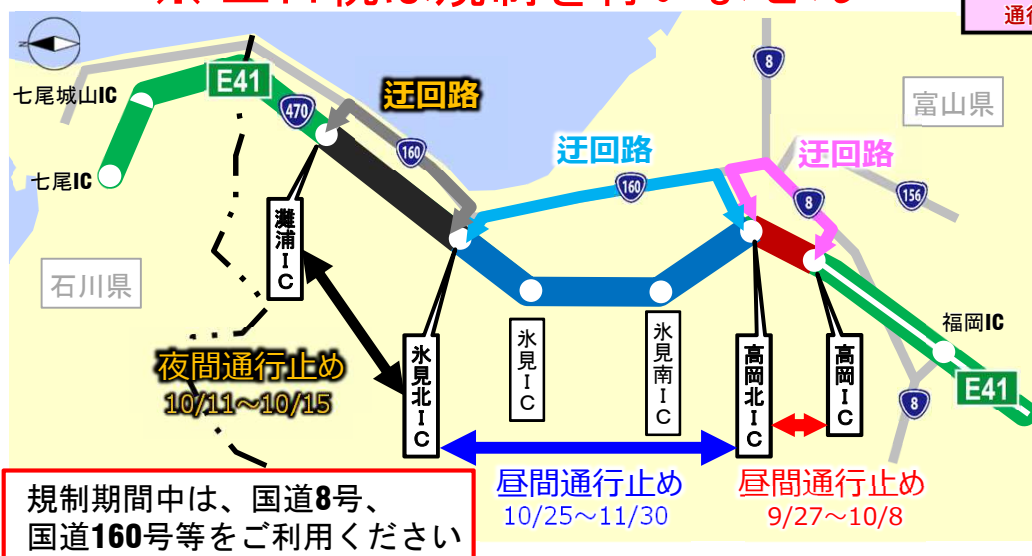

通行止めのお知らせ

E41 能越自動車道

ご迷惑をおかけいたしますが、ご理解とご協力をお願いいたします。

たか おか きた
高岡北 IC ← 上下線 → 高岡 IC

平日◆昼間◆
9:00

∩
17:00

9/27【月】～10/8【金】

なだ うら ひ み きた
灘 浦 IC ← 上下線 → 氷見北 IC

平日★夜間★
20:00

∩
翌朝 6:00

10/11【月】～10/15【金】

ひ み きた たか おか きた
氷見北 IC ← 上下線 → 高岡北 IC

平日◆昼間◆
9:00

∩
17:00

10/25【月】～11/30【火】

※ 規制期間は予備日を含みます
※ 土日祝は規制を行いません

高岡北IC~高岡IC 通行止め 灘浦IC~氷見北IC 通行止め 氷見北IC~高岡北IC 通行止め 予備日

日	月	火	水	木	金	土
	9/27	28	29	30	10/1	2
3	4	5	6	7	8	9
10	11	12	13	14	15	16
17	18	19	20	21	22	23
24	25	26	27	28	29	30
31	11/1	2	3	4	5	6
7	8	9	10	11	12	13
14	15	16	17	18	19	20
21	22	23	24	25	26	27
28	29	30	12/1	2	3	4